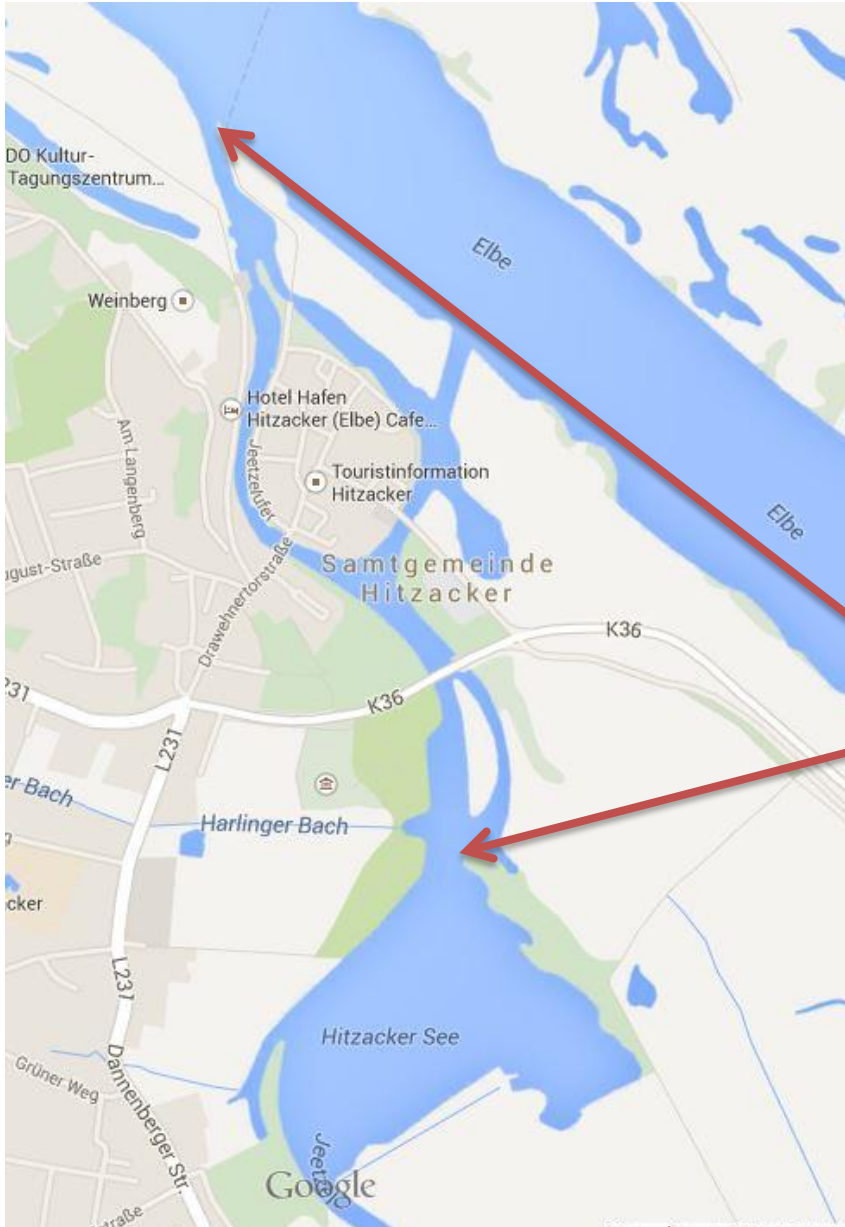

Hinweis für Gastangler

**Angelverbotszone
für Gastangler zwischen
Mündung in die Elbe
und
Auslauf Hitzacker See**

Da Gastangler immer wieder beim Angeln am Jeezelkanal - hauptsächlich im Bereich zwischen Auslauf "Hitzacker See" und Mündung in die Elbe - gegen die Regelungen der IG Jeezel (z.B. Anwendung nicht erlaubter Fangmethoden) verstoßen, ist Gastanglern ab dem 01.12.2014 bis auf Weiteres das Angeln in diesem Bereich verboten.

Gastangler, die ab dem 01.12.2014 von der Fischereiaufsicht hier beim Angeln angetroffen werden, müssen mit empfindlichen Sanktionsmaßnahmen rechnen.